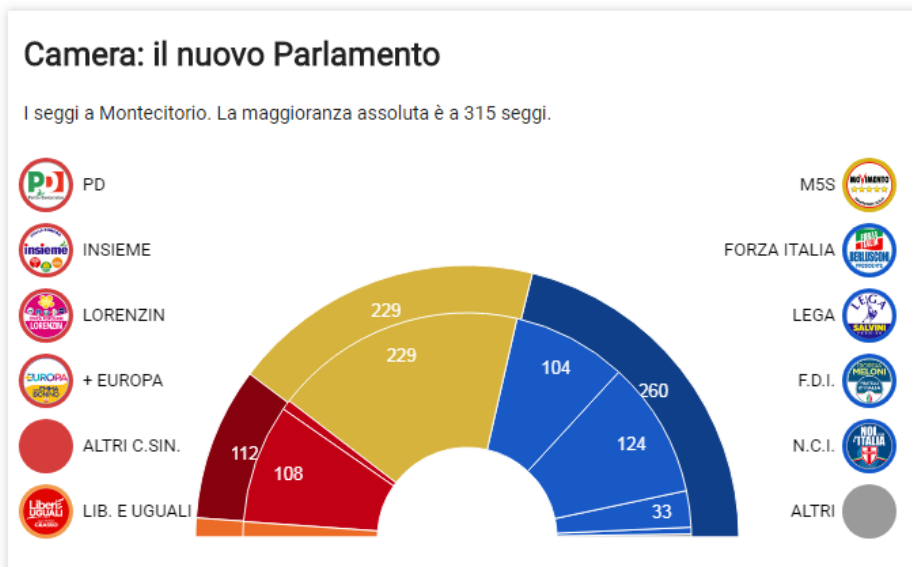

Collegamenti utili

[Una sintesi del Corriere della sera](#)

Elezioni Politiche 2018, gli aggiornamenti in tempo reale sul voto alla Camera. Scopri la distribuzione del voto per circoscrizioni, collegi e comuni e resta aggiornato in tempo reale: exit poll e risultati dei partiti politici che hanno presentato la loro candidatura alla Camera.

Sez scrutinate: 61.374 di 61.401 - Ultimo aggiornamento 06/03/2018 alle ore 00:48 - Fonte Ministero dell'Interno

La mappa del "voto strada per strada" della Fondazione ISI